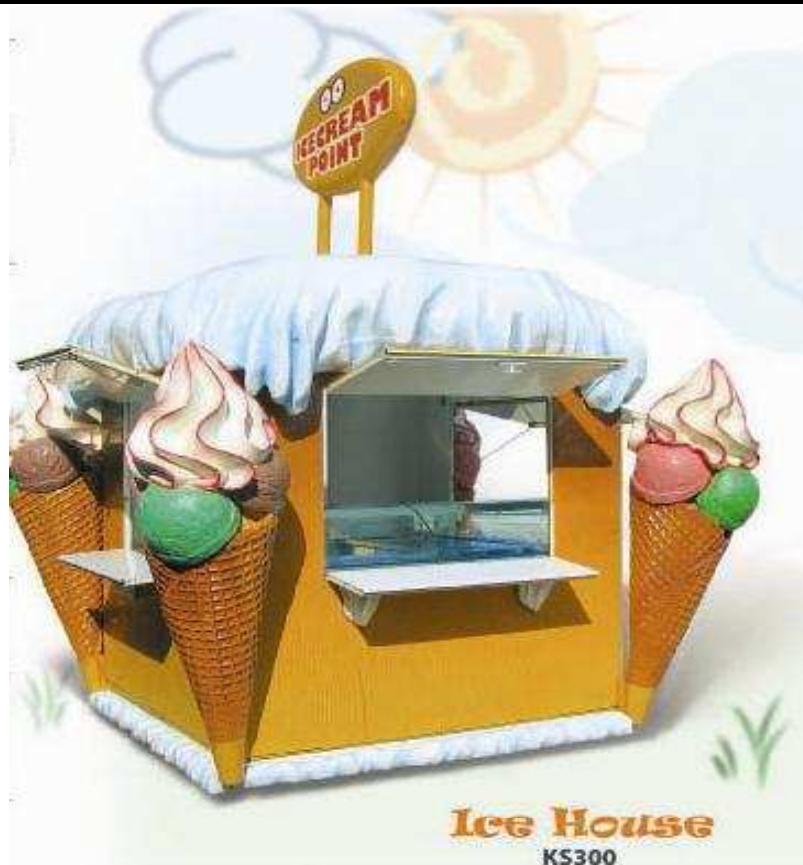

SR007	Hranolky	
200 cm	 <p>Kornout s hranolkami na omyvatelném podstavci z mramoru.</p>	
		váha 62 kg
		obal 100*100*210 cm
		CENA: 19 875 Kč
85 cm		

SR005	Prasátko	
145 cm	 <p>Prasátko s pečeným kuřátkem.</p>	
		váha 20 kg
		obal 100*100*150 cm
		CENA: 19 875 Kč
85 cm		

SR004	Řezník - prasátko	
205 cm	 <p>Prasátko s kýtou šunky.</p>	
		váha 38 kg
		obal 100*100*180 cm
		CENA: 19 875 Kč
90 cm		

SR003	Kuchtík	
155 cm	 <p>Postavička ve tvaru kuchařské čepice.</p>	
		váha 23 kg
		obal 100*100*180 cm
		CENA: 19 875 Kč
75 cm		

KS300

Zmrzlinový domeček

Prodejní domeček s motivem zmrzliny.

Venkovní rozměry: 322\*322\*257 cm

Vnitřní rozměry: 200\*200\*220 cm

Stánek je připojitelný na vodu a elektrickou síť.

Možno dodat i vybavení.  
(vitrínu, regály, dřež atd...)